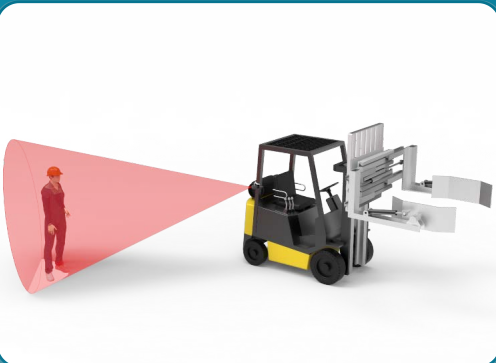

INNOViA

Intelligent Detection

 Assistance au Conducteur

 Prévient les accidents

 Installation Rapide

 Toutes Conditions

 Modulaire & Adaptable

 Remontée de Données

Modularité

Forklift
Mono-caméra

Pelle Mécanique
Multi-caméras

Tombereau
Multi-caméras

Détection Temps Réel

Paramétrage Simple & Écran Tactile

Détection D'objectif Sale

Contrôleur & Caméras Durcis