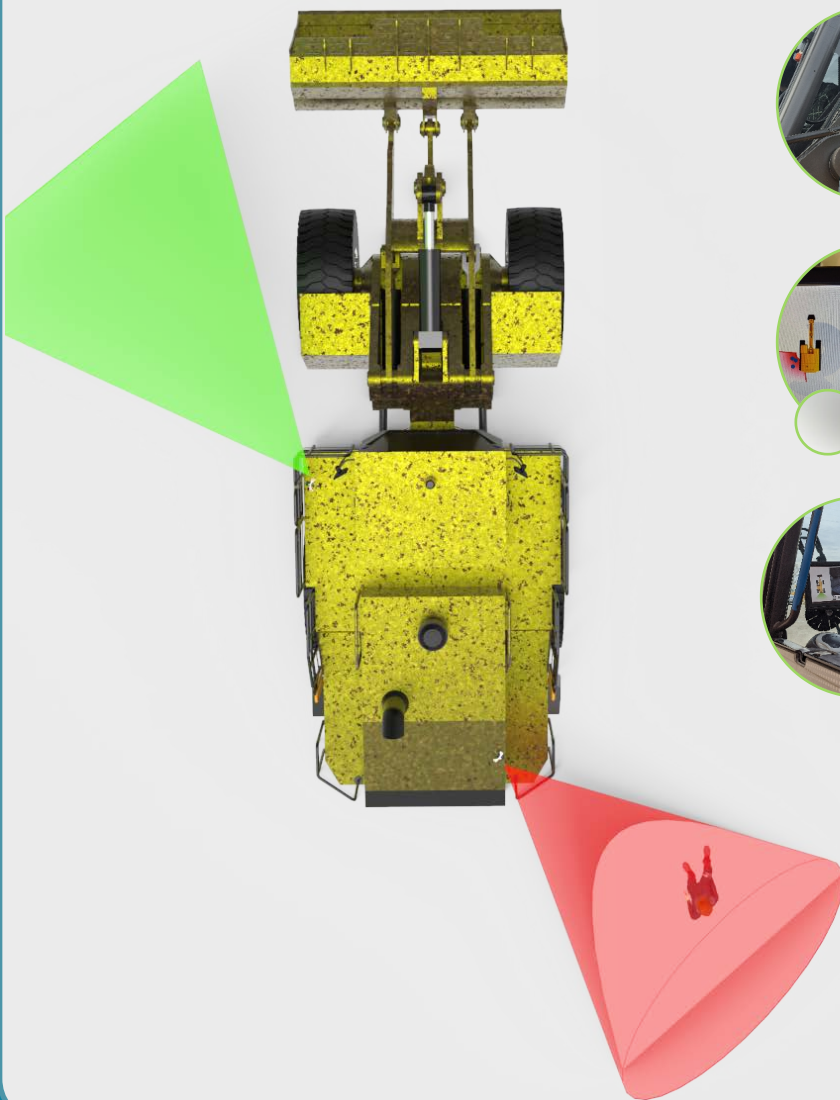

INNOViA

Intelligent Detection

 Assistance au Conducteur

 Prévient les accidents

 Installation Rapide

 Toutes Conditions

 Modulaire & Adaptable

 Remontée de Données

Modularité

Forklift
Mono-caméra

Pelle Mécanique
Multi-caméras

Tombereau
Multi-caméras

Détection Temps Réel

Paramétrage Simple & Écran Tactile

Détection D'objectif Sale

Contrôleur & Caméras Durcis

OPTIONS

Apprentissage De Nouveaux Objets

Navigation en Tunnel

CAN - GPS - WiFi / 4G

Focus #1 - Installation Simple & Rapide

- Step 1
Installation Caméras
- Step 2
Installation Contrôleur
- Step 3
Paramétrage des Zones
- Step 4
Détection de personnes autour du véhicule

Focus #2 - Détection à Toutes Épreuves

Multi-détections

Couché

Accroupi

Contrejour

Neige

Personne dans véhicule

Masqué