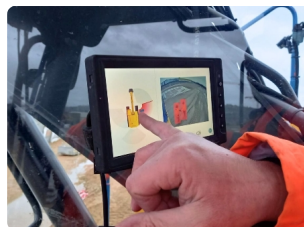

Modularité

Forklift
Mono-caméra

Pelle Mécanique
Multi-caméras

Tombereau
Multi-caméras

Détection Temps Réel

Paramétrage Simple & Écran Tactile

Détection D'objectif Sale

Contrôleur & Caméras Durcis

OPTIONS

Apprentissage De Nouveaux Objets

Navigation en Tunnel

CAN - GPS - WiFi / 4G

Focus #1 - Installation Simple & Rapide

- Step 1
Installation Caméras
- Step 2
Installation Contrôleur
- Step 3
Paramétrage des Zones
- Step 4
Détection de personnes autour du véhicule

Focus #2 - Détection à Toutes Épreuves

Multi-détections

Couché

Accroupi

Contrejour

Neige

Personne dans véhicule

Masqué