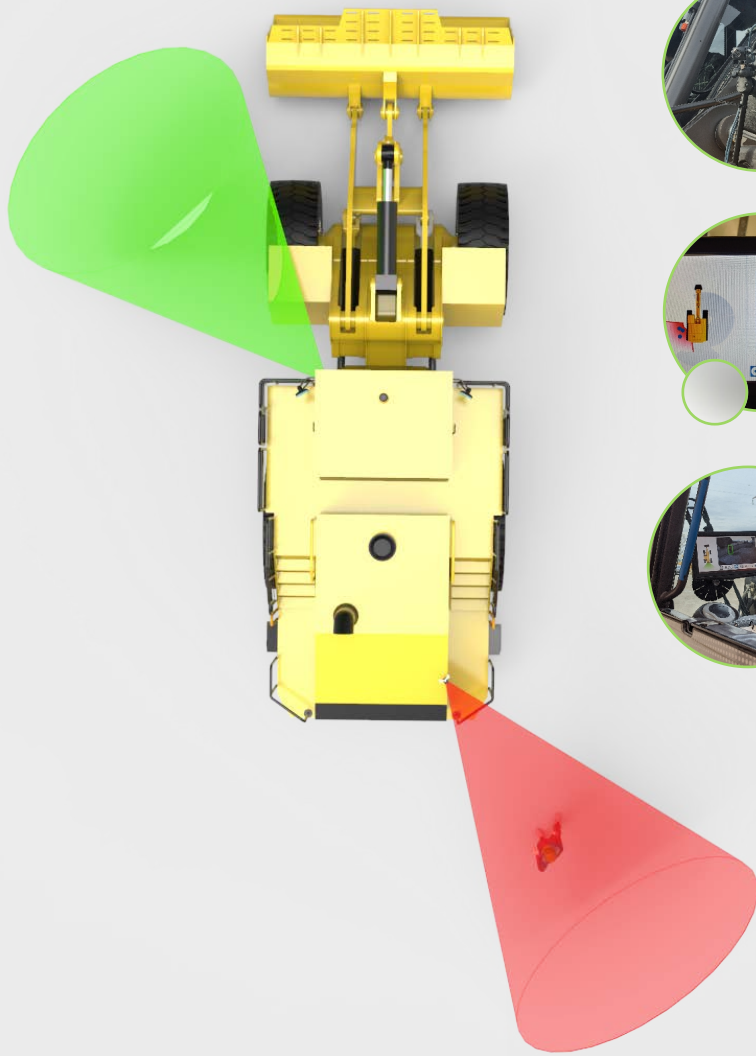

INNOViA

Intelligent Detection

 Assistance au Conducteur

 Prévient les accidents

 Installation Rapide

 Toutes Conditions

 Modulaire & Adaptable

 Remontées de Données

Modularité

Forklift
Mono-caméra

Pelle Mécanique
Multi-caméras

Tombereau
Multi-caméras

Détection Temps Réel

Paramétrage Simple & Écran Tactile

Détection D'objectif Sale

Contrôleur & Caméras Durcis

OPTIONS

Apprentissage De Nouveaux Objets

Navigation en Tunnel

CAN - GPS - WiFi / 4G

Focus #1

- Installation Simple & Rapide

Step 1

Installation Caméras

Step 2

Installation Contrôleur

Step 3

Paramétrage des Zones

Step 4

Détection de personnes autour du véhicule

Focus #2

- Détection à Toutes Épreuves