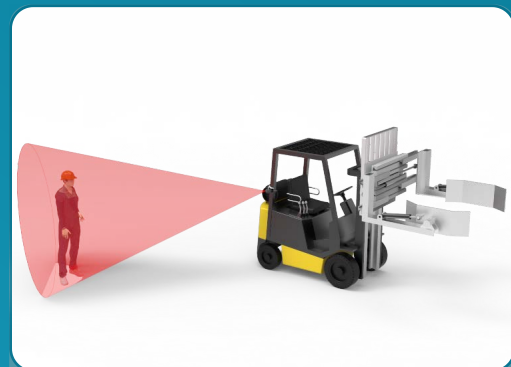

INNOViA

Intelligent Detection

 Assistance au Conducteur

 Prévient les accidents

 Installation Rapide

 Toutes Conditions

 Modulaire & Adaptable

 Remontées de Données

Modularité

Forklift
Mono-caméra

Pelle Mécanique
Multi-caméras

Tombereau
Multi-caméras

Détection Temps Réel

Paramétrage Simple & Écran Tactile

Détection D'objectif Sale

Contrôleur & Caméras Durcis