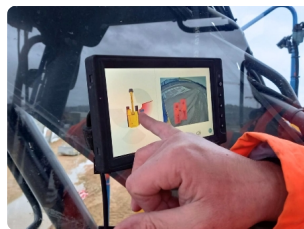

Modularité

Forklift
Mono-caméra

Pelle Mécanique
Multi-caméras

Tombereau
Multi-caméras

Détection Temps Réel

Paramétrage Simple & Écran Tactile

Détection D'objectif Sale

Contrôleur & Caméras Durcis

OPTIONS

Apprentissage De Nouveaux Objets

Navigation en Tunnel

CAN - GPS - WiFi / 4G

Focus #1

- Installation Simple & Rapide

Step 1

Installation Caméras

Step 2

Installation Contrôleur

Step 3

Paramétrage des Zones

Step 4

Détection de personnes autour du véhicule

Focus #2

- Détection à Toutes Épreuves